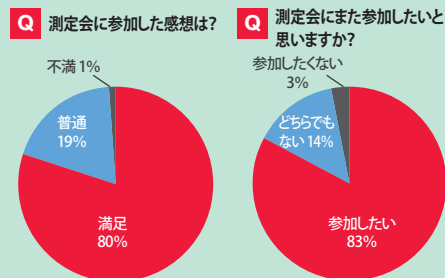

### からだ測定会

自分の「からだ」を知れば  
仕事の選択肢が広がる。

## ◆「からだ測定会」とは

短時間で楽しく「体力」「処理力」「個性」を測定。その場ですぐに測定結果と改善アドバイスシート、オススメのお仕事情報をお渡します。また、測定結果を踏まえて、キャリアコンサルタントがお仕事選びをアドバイスします。体力が少し不安、適職が知りたい、などでも気軽に参加下さい。

脚力や  
バランス感覚等の

**体力**

記憶力や  
処理力等の

**処理力**

あなたの

**個性**

オススメされた仕事に  
就きたい・興味をもったと  
回答した方が多数

## ◆参加した人たちの声

「思ったよりからだが動いた」「楽しみながら体力測定ができた」など、これまで参加した方から、たくさんの方が届けています。

**受付時間** ①10:00(広島・福山会場のみ) ②11:00 ③12:00 ④14:00 ⑤15:00 ⑥16:30 ⑦17:30  
※測定時間=40分程度

【対象】年齢・性別不問。※血圧が高い方、運動を制限されている方はご遠慮下さい。  
【定員】各回20名 ※定員に達した場合はお受けできないことがあります。  
【服装】動きやすい服装 ※メガネをお持ちの方は持参下さい。